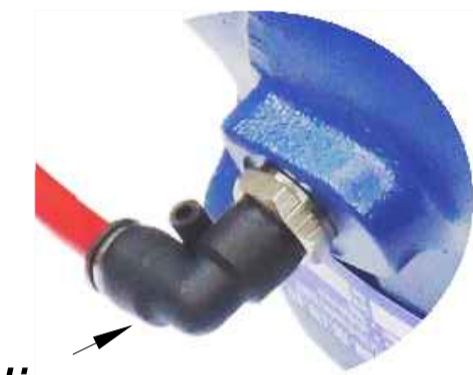

Kamyon Modeli

HYUNDAI HD 75 150 HP 6 İleri Vites

HYUNDAI T 060 S 6 - 0732

HYUNDAI F 150 DYMOS

HYUNDAI MIGHTY WIDE 6.701 / 0732

Pto Kodu	328VE
Dişli Tipi	Sol helis
Pto Tipi	Çift Dişli
Tork Nm	200
Güç Kw	24
Tahvil Oranı	1,06
Bağlantı Yeri	Yandan
Kontrol Sistemi	Vakumlu
Pto Mil Dönüş Yönü	Sağa
Ağırlık Kg.	7,40

PTO Tipi
Çift Dişli

Sol Helis

Vakum Girişi
R 1/4Vakum Tahliye
Çıkışı R 1/46 Kamalı
Frezeli Mil
6x21x25
21 UNI 222PTO
Mil Dönüş Yönü
Sağa
(Saat Yönü)PTO
Bağlantı Yeri
Aracın Sol Yanı

Ürün Kod	3	2	8	V	E
Detayı					