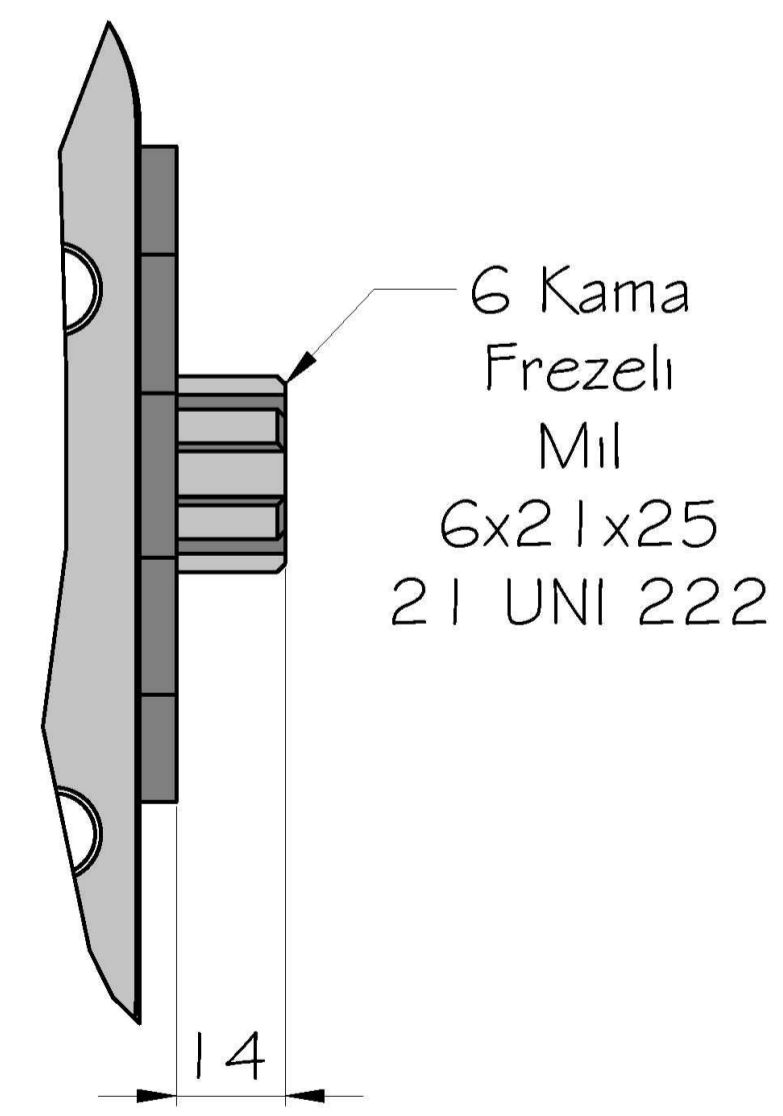

Kamyon Modeli

HYUNDAI HD 75 150 HP 6 İleri Vites

HYUNDAI T 060 S 6 - 0732

HYUNDAI F 150 DYMOS

HYUNDAI MIGHTY WIDE 6.701 / 0732

Pto Kodu	328VE
Dişli Tipi	Sol helis
Pto Tipi	Çift Dişli
Tork Nm	200
Güç Kw	24
Tahvil Oranı	1,06
Bağlantı Yeri	Yandan
Kontrol Sistemi	Vakumlu
Pto Mil Dönüş Yönü	Sağa
Ağırlık Kg.	7,40

PTO Tipi
Çift Dişli

Sol Helis

Vakum Girişi
R 1/4Vakum Tahliye
Çıkışı R 1/46 Kamalı
Frezeli Mil
6x21x25
21 UNI 222PTO
Mil Dönüş Yönü
Sağa
(Saat Yönü)PTO
Bağlantı Yeri
Aracın Sol Yanı

Ürün Kod	3	2	8	V	E
Detayı					

6 Kama Freze Milli / 6x21x25
Vakumlu
Sıra No