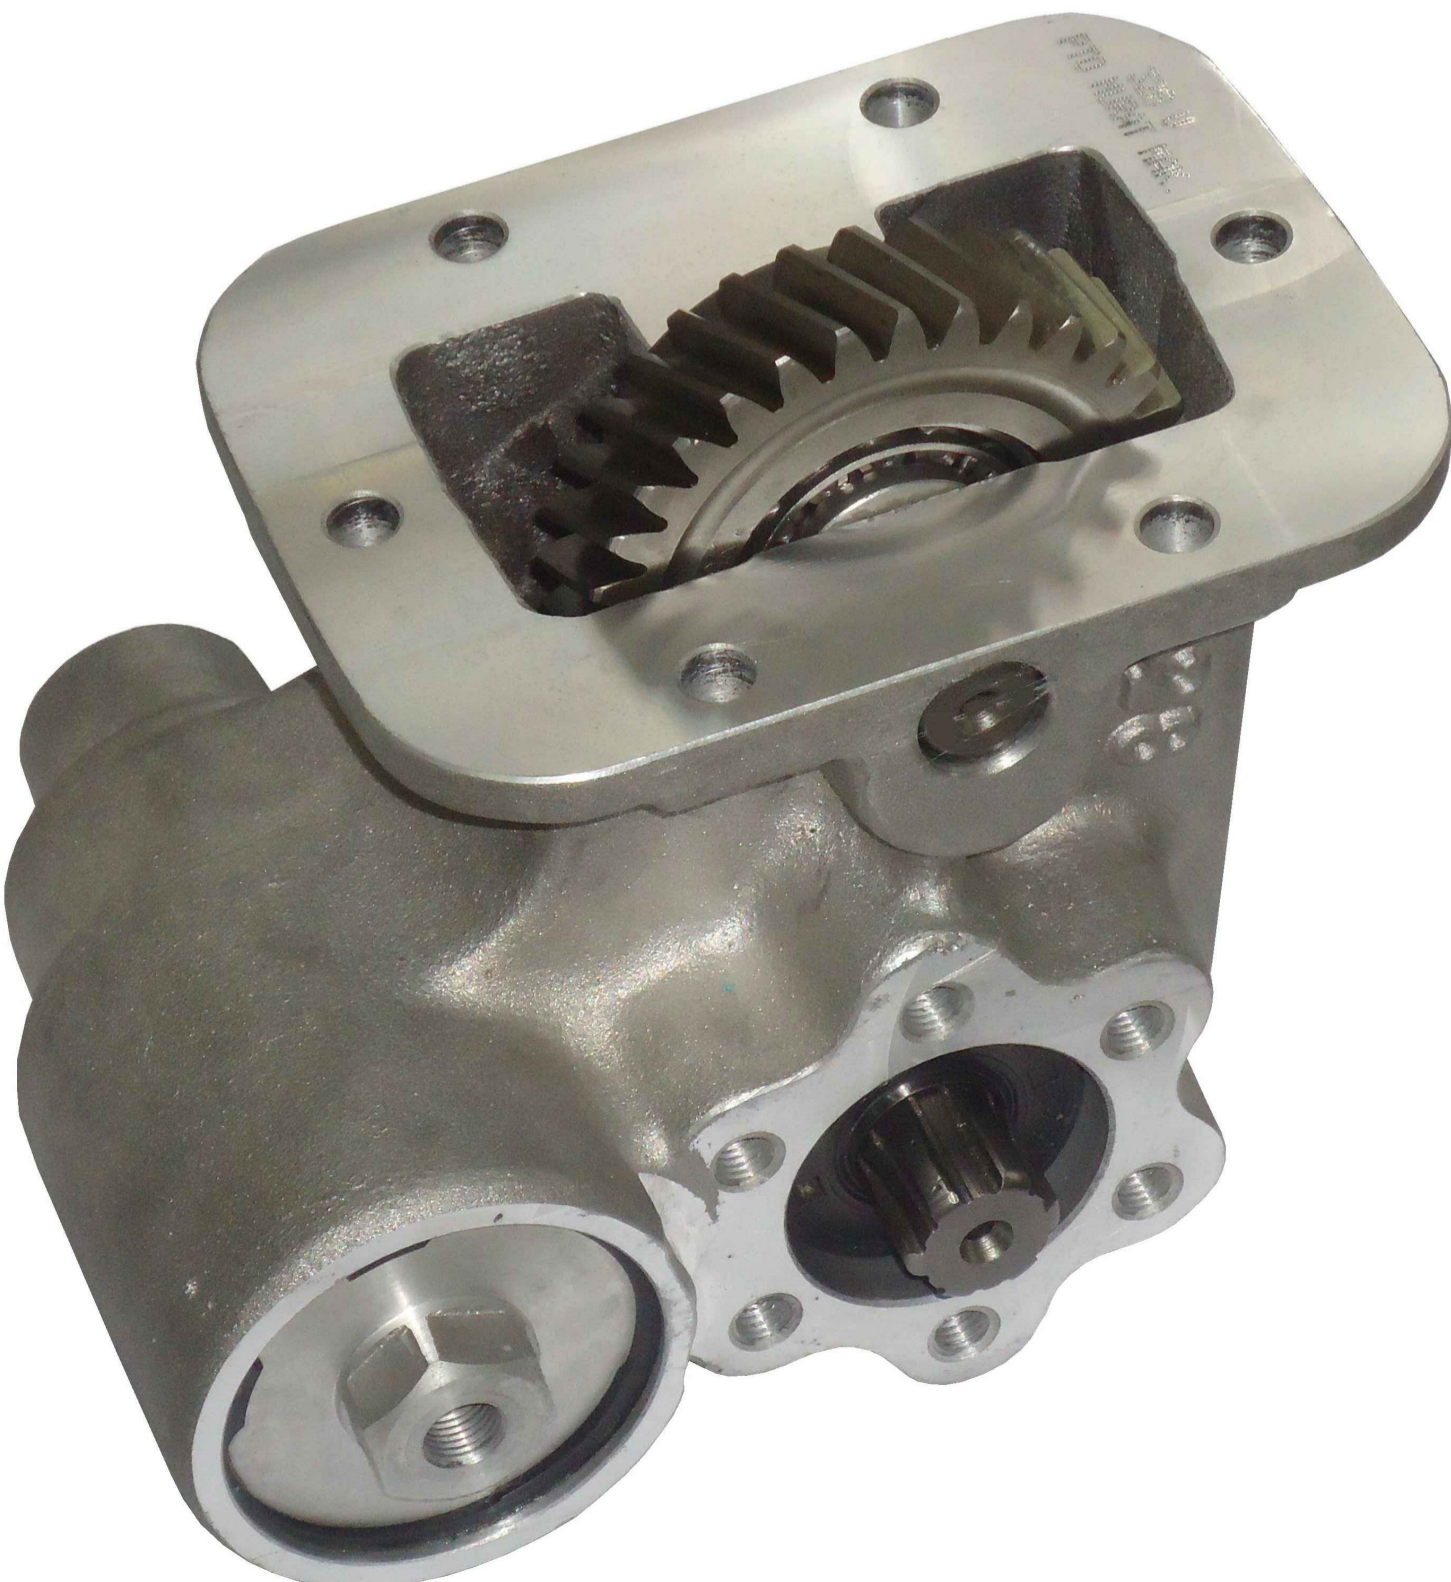

Kamyon Modeli

HYUNDAI HD 75 150 HP 6 İleri Vites

HYUNDAI T 060 S 6 - 0732

HYUNDAI F 150 DYMOS

HYUNDAI MIGHTY WIDE 6.701 / 0732

Pto Kodu	328VE
Dişli Tipi	Sol helis
Pto Tipi	Çift Dişli
Tork Nm	200
Güç Kw	24
Tahvil Oranı	1,06
Bağlantı Yeri	Yandan
Kontrol Sistemi	Vakumlu
Pto Mil Dönüş Yönü	Sağa
Ağırlık Kg.	7,40

PTO Tipi
Çift Dişli

Sol Helis

Vakum Girişi
R 1/4Vakum Tahliye
Çıkışı R 1/46 Kamalı
Frezeli Mil
6x21x25
21 UNI 222PTO
Mil Dönüş Yönü
Sağa
(Saat Yönü)PTO
Bağlantı Yeri
Aracın Sol Yanı

Ürün Kod	3	2	8	V	E
Detayı					