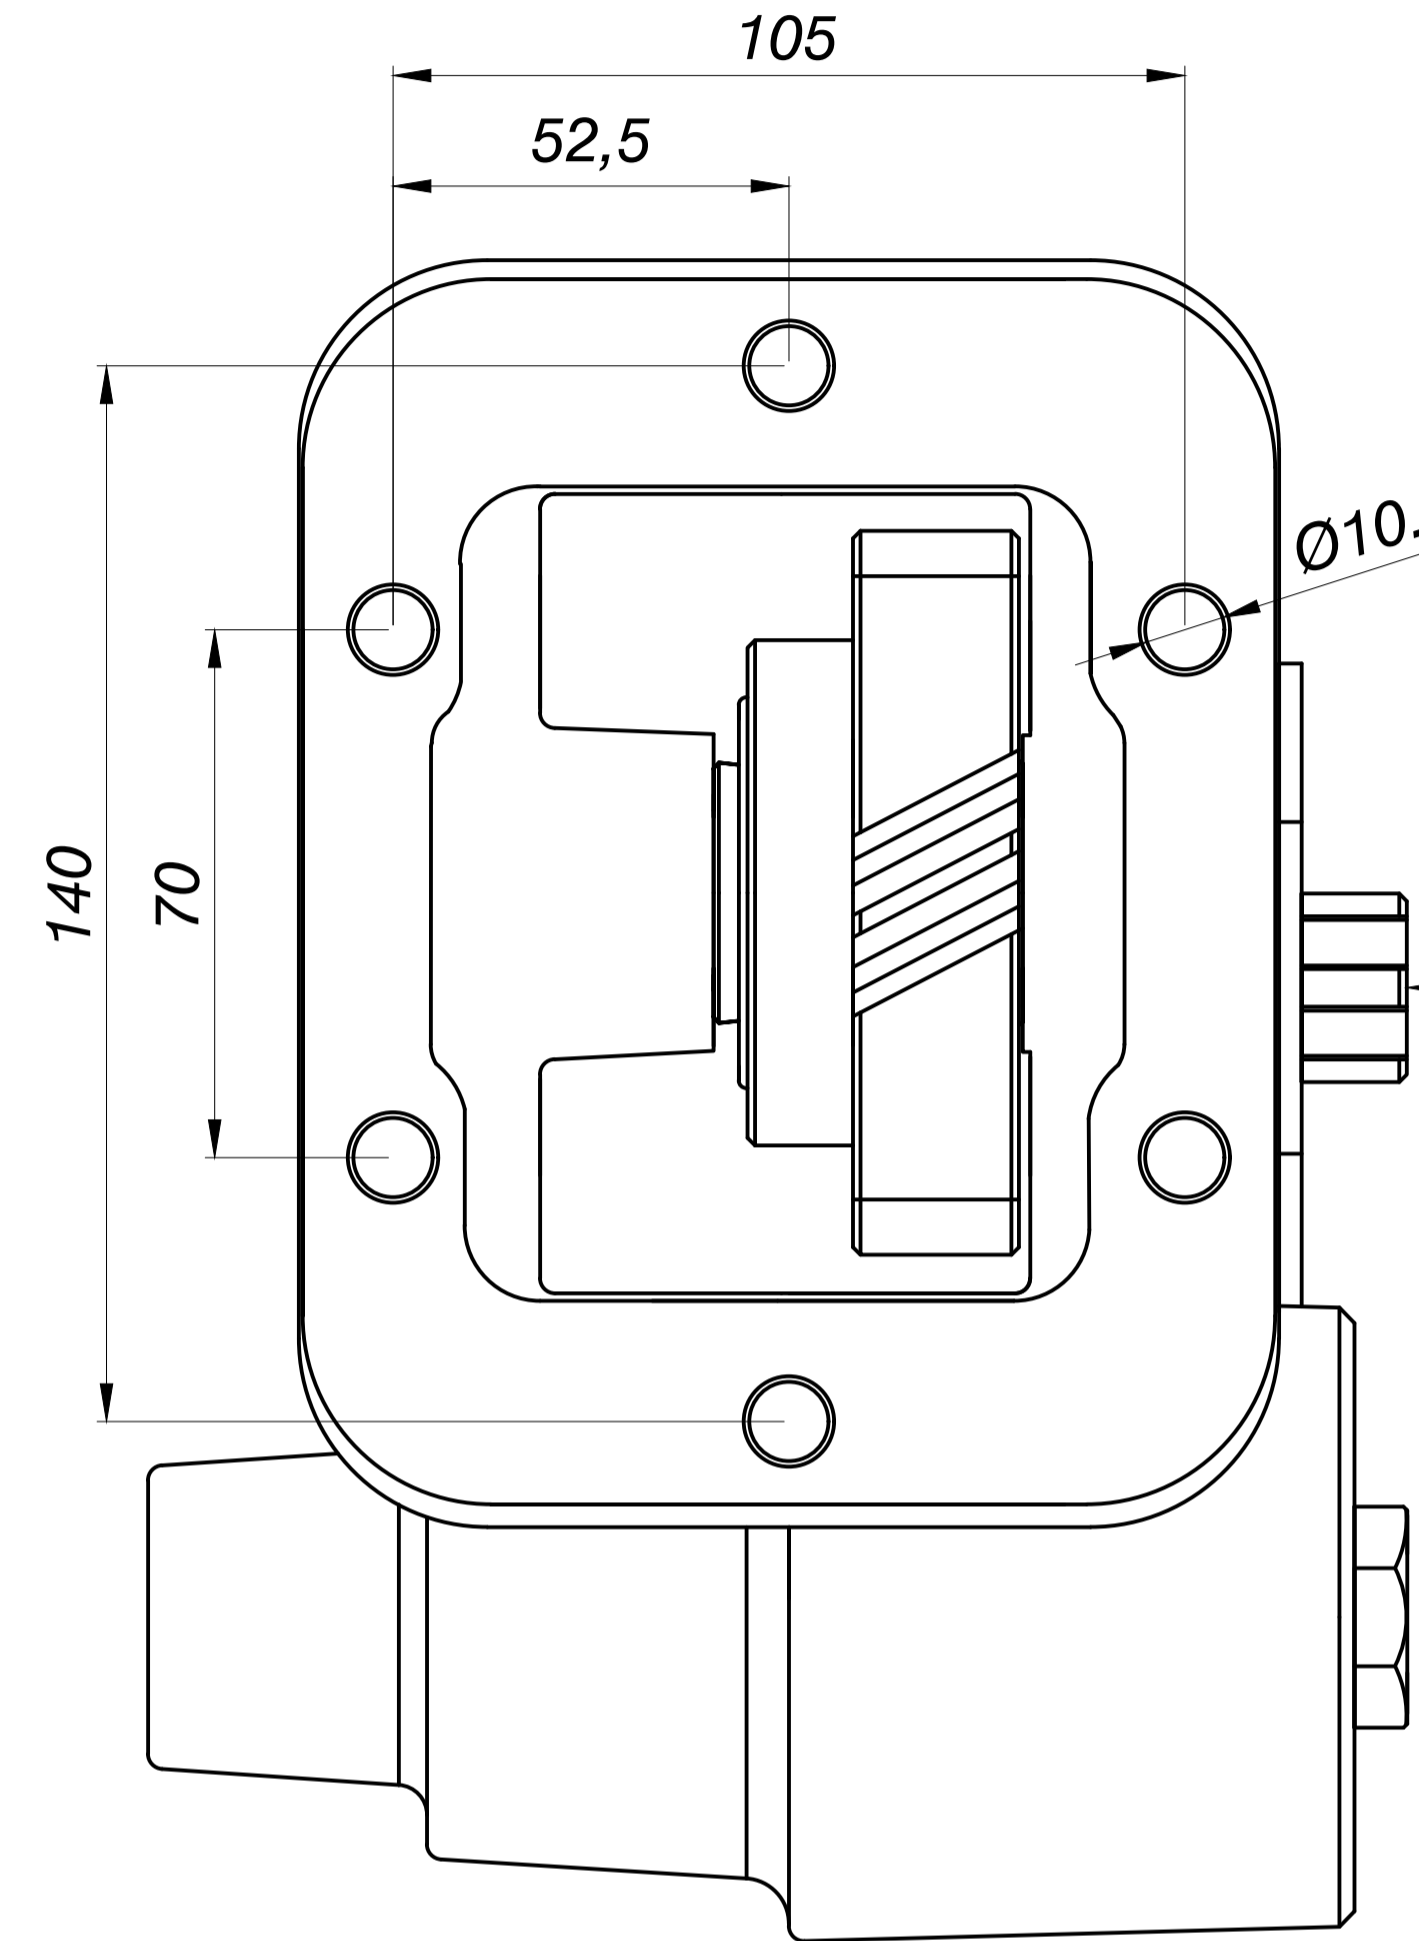

Kamyon Modeli

HYUNDAI HD 75 150 HP 6 İleri Vites

HYUNDAI T 060 S 6 - 0732

HYUNDAI F 150 DYMOS

HYUNDAI MIGHTY WIDE 6.701 / 0732

Pto Kodu	328VE
Dişli Tipi	Sol helis
Pto Tipi	Çift Dişli
Tork Nm	200
Güç Kw	24
Tahvil Oranı	1,06
Bağlantı Yeri	Yandan
Kontrol Sistemi	Vakumlu
Pto Mil Dönüş Yönü	Sağa
Ağırlık Kg.	7,40

PTO Tipi
Çift Dişli

Sol Helis

Vakum Girişi
R 1/4Vakum Tahliye
Çıkışı R 1/46 Kamalı
Frezeli Mil
6x21x25
21 UNI 222PTO
Mil Dönüş Yönü
Sağa
(Saat Yönü)PTO
Bağlantı Yeri
Aracın Sol Yanı

Ürün Kod	3	2	8	V	E
Detayı					

6 Kama Freze Milli / 6x21x25
Vakumlu
Sıra No