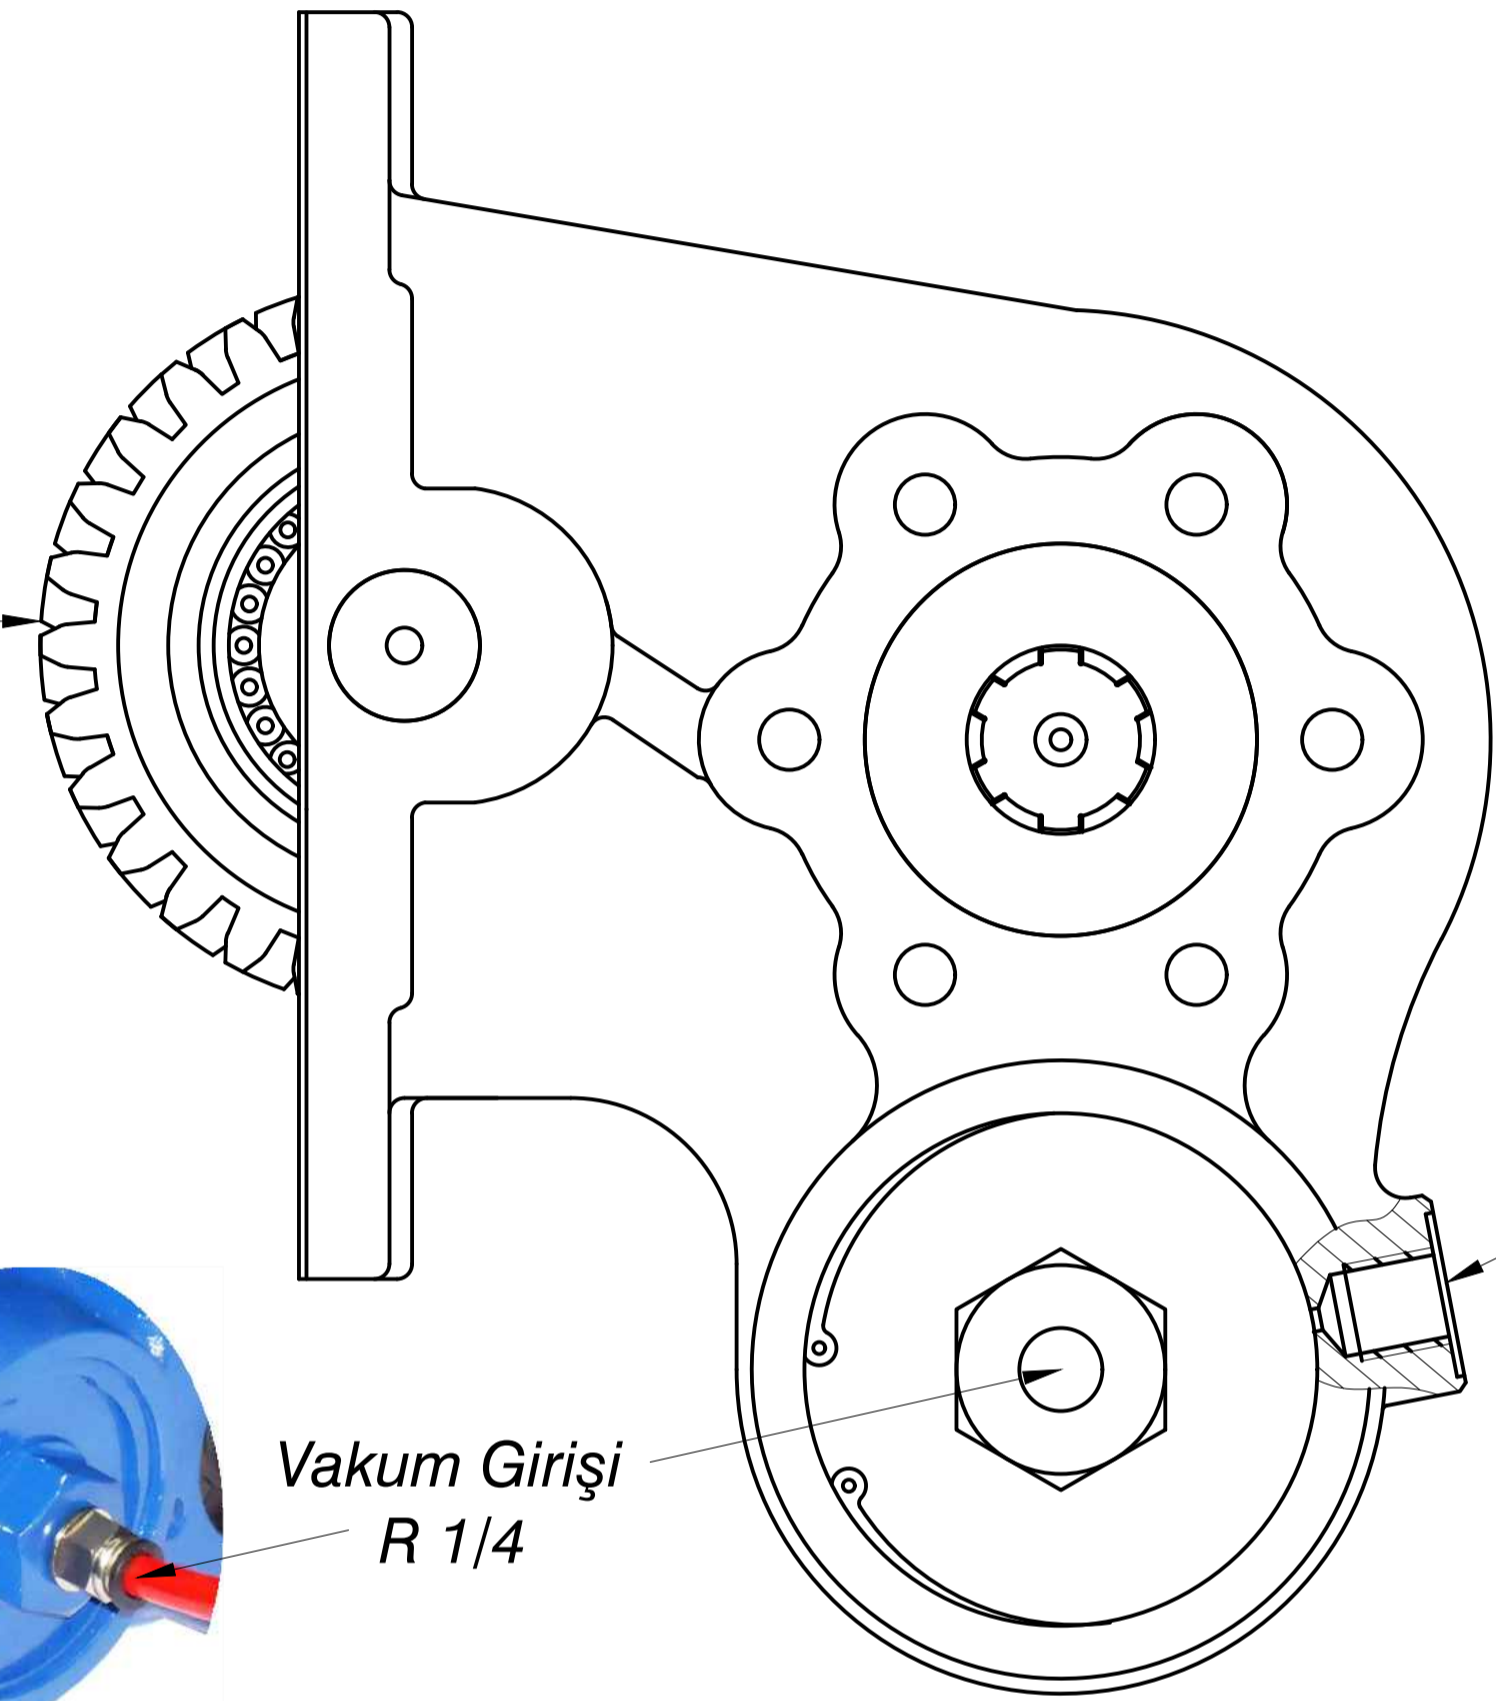

Kamyon Modeli

HYUNDAI HD 75 150 HP 6 İleri Vites

HYUNDAI T 060 S 6 - 0732

HYUNDAI F 150 DYMOS

HYUNDAI MIGHTY WIDE 6.701 / 0732

Pto Kodu	328VE
Dişli Tipi	Sol helis
Pto Tipi	Çift Dişli
Tork Nm	200
Güç Kw	24
Tahvil Oranı	1,06
Bağlantı Yeri	Yandan
Kontrol Sistemi	Vakumlu
Pto Mil Dönüş Yönü	Sağa
Ağırlık Kg.	7,40

PTO Tipi
Çift Dişli

Sol Helis

Vakum Girişi
R 1/4Vakum Tahliye
Çıkışı R 1/46 Kamalı
Frezeli Mil
6x21x25
21 UNI 222PTO
Mil Dönüş Yönü
Sağa
(Saat Yönü)PTO
Bağlantı Yeri
Aracın Sol Yanı

Ürün Kod	3	2	8	V	E
Detayı					

6 Kama Freze Milli / 6x21x25
Vakumlu
Sıra No