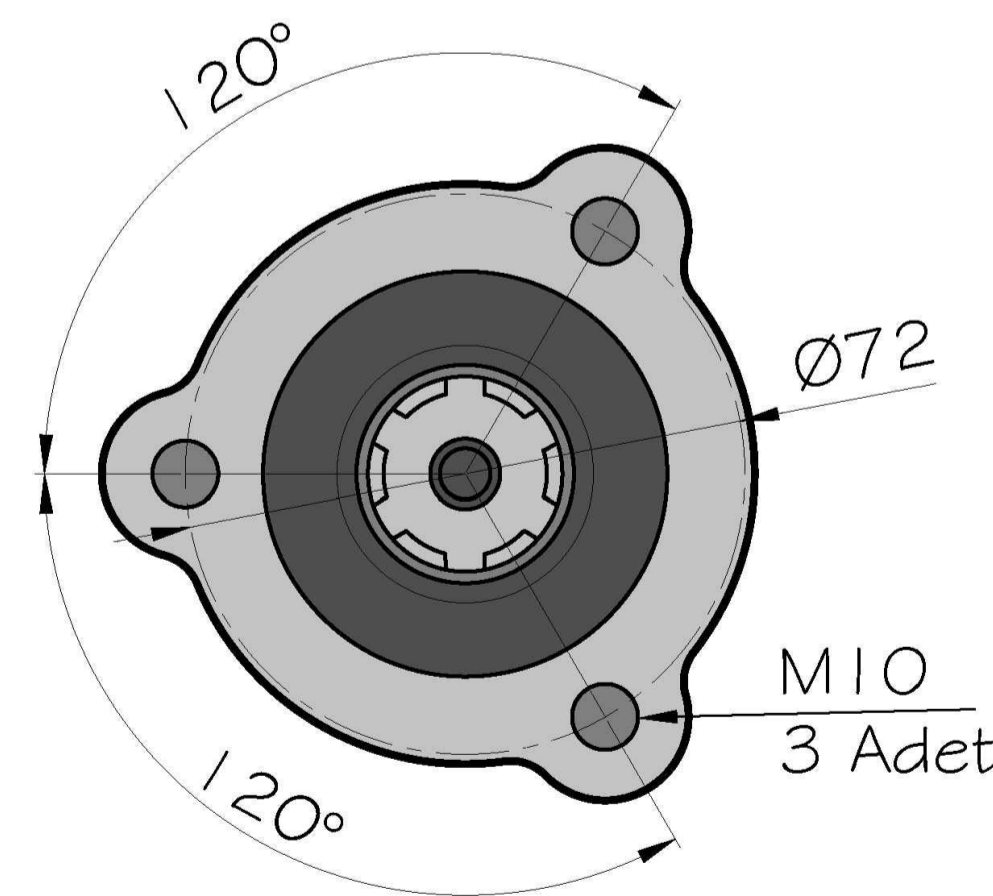

Kamyon Modeli

HYUNDAI HD 75 150 HP 6 İleri Vites

HYUNDAI T 060 S 6 - 0732

HYUNDAI F 150 DYMOS

HYUNDAI MIGHTY WIDE 6.701 / 0732

Pto Kodu	328VE
Dişli Tipi	Sol helis
Pto Tipi	Çift Dişli
Tork Nm	200
Güç Kw	24
Tahvil Oranı	1,06
Bağlantı Yeri	Yandan
Kontrol Sistemi	Vakumlu
Pto Mil Dönüş Yönü	Sağa
Ağırlık Kg.	7,40

PTO Tipi
Çift Dişli

Sol Helis

Vakum Girişi
R 1/4Vakum Tahliye
Çıkışı R 1/46 Kamalı
Frezeli Mil
6x21x25
21 UNI 222PTO
Mil Dönüş Yönü
Sağa
(Saat Yönü)PTO
Bağlantı Yeri
Aracın Sol Yanı

Ürün Kod	3	2	8	V	E
Detayı					

6 Kama Freze Milli / 6x21x25
Vakumlu
Sıra No